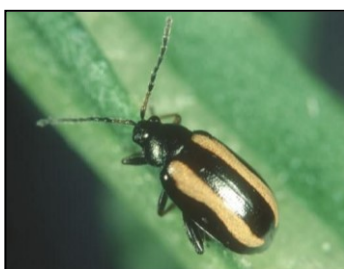

Крестоцветные блошки

Хлебная полосатая блошка

Отдел защиты растений филиала ФГБУ «Россельхозцентр» по Томской области сообщает, что прогнозируемая сухая жаркая погода может способствовать повышенной вредоносности Хлебной полосатой блошки (*Phyllotreta vittula* Redt.) на всходах яровых зерновых ранних сроков сева и Крестоцветных блошек р. *Phyllotreta* на крестоцветных культурах.

Полосатые хлебные блошки соскабливают паренхиму в виде полос с верхней стороны листовой пластинки, повреждение 75% площади листовой поверхности вызывает гибель растения.

Крестоцветные блошки выедают верхние слои листовой пластинки, где по мере роста впоследствии образуются дыры. При сухой и жаркой погоде могут уничтожить растения за 3-4 дня.

Экономический порог вредоносности Хлебной полосатой блошки по всходам яровых зерновых 30-40 жуков на 1 м² или на 10 взмахов сачком; Крестоцветных блошек на всходах рапса – 1-3 жука на 1 м² или 7-8% повреждения поверхности листьев, при высадке рассады капусты – 3-5 жуков на растение при заселении 10% растений.